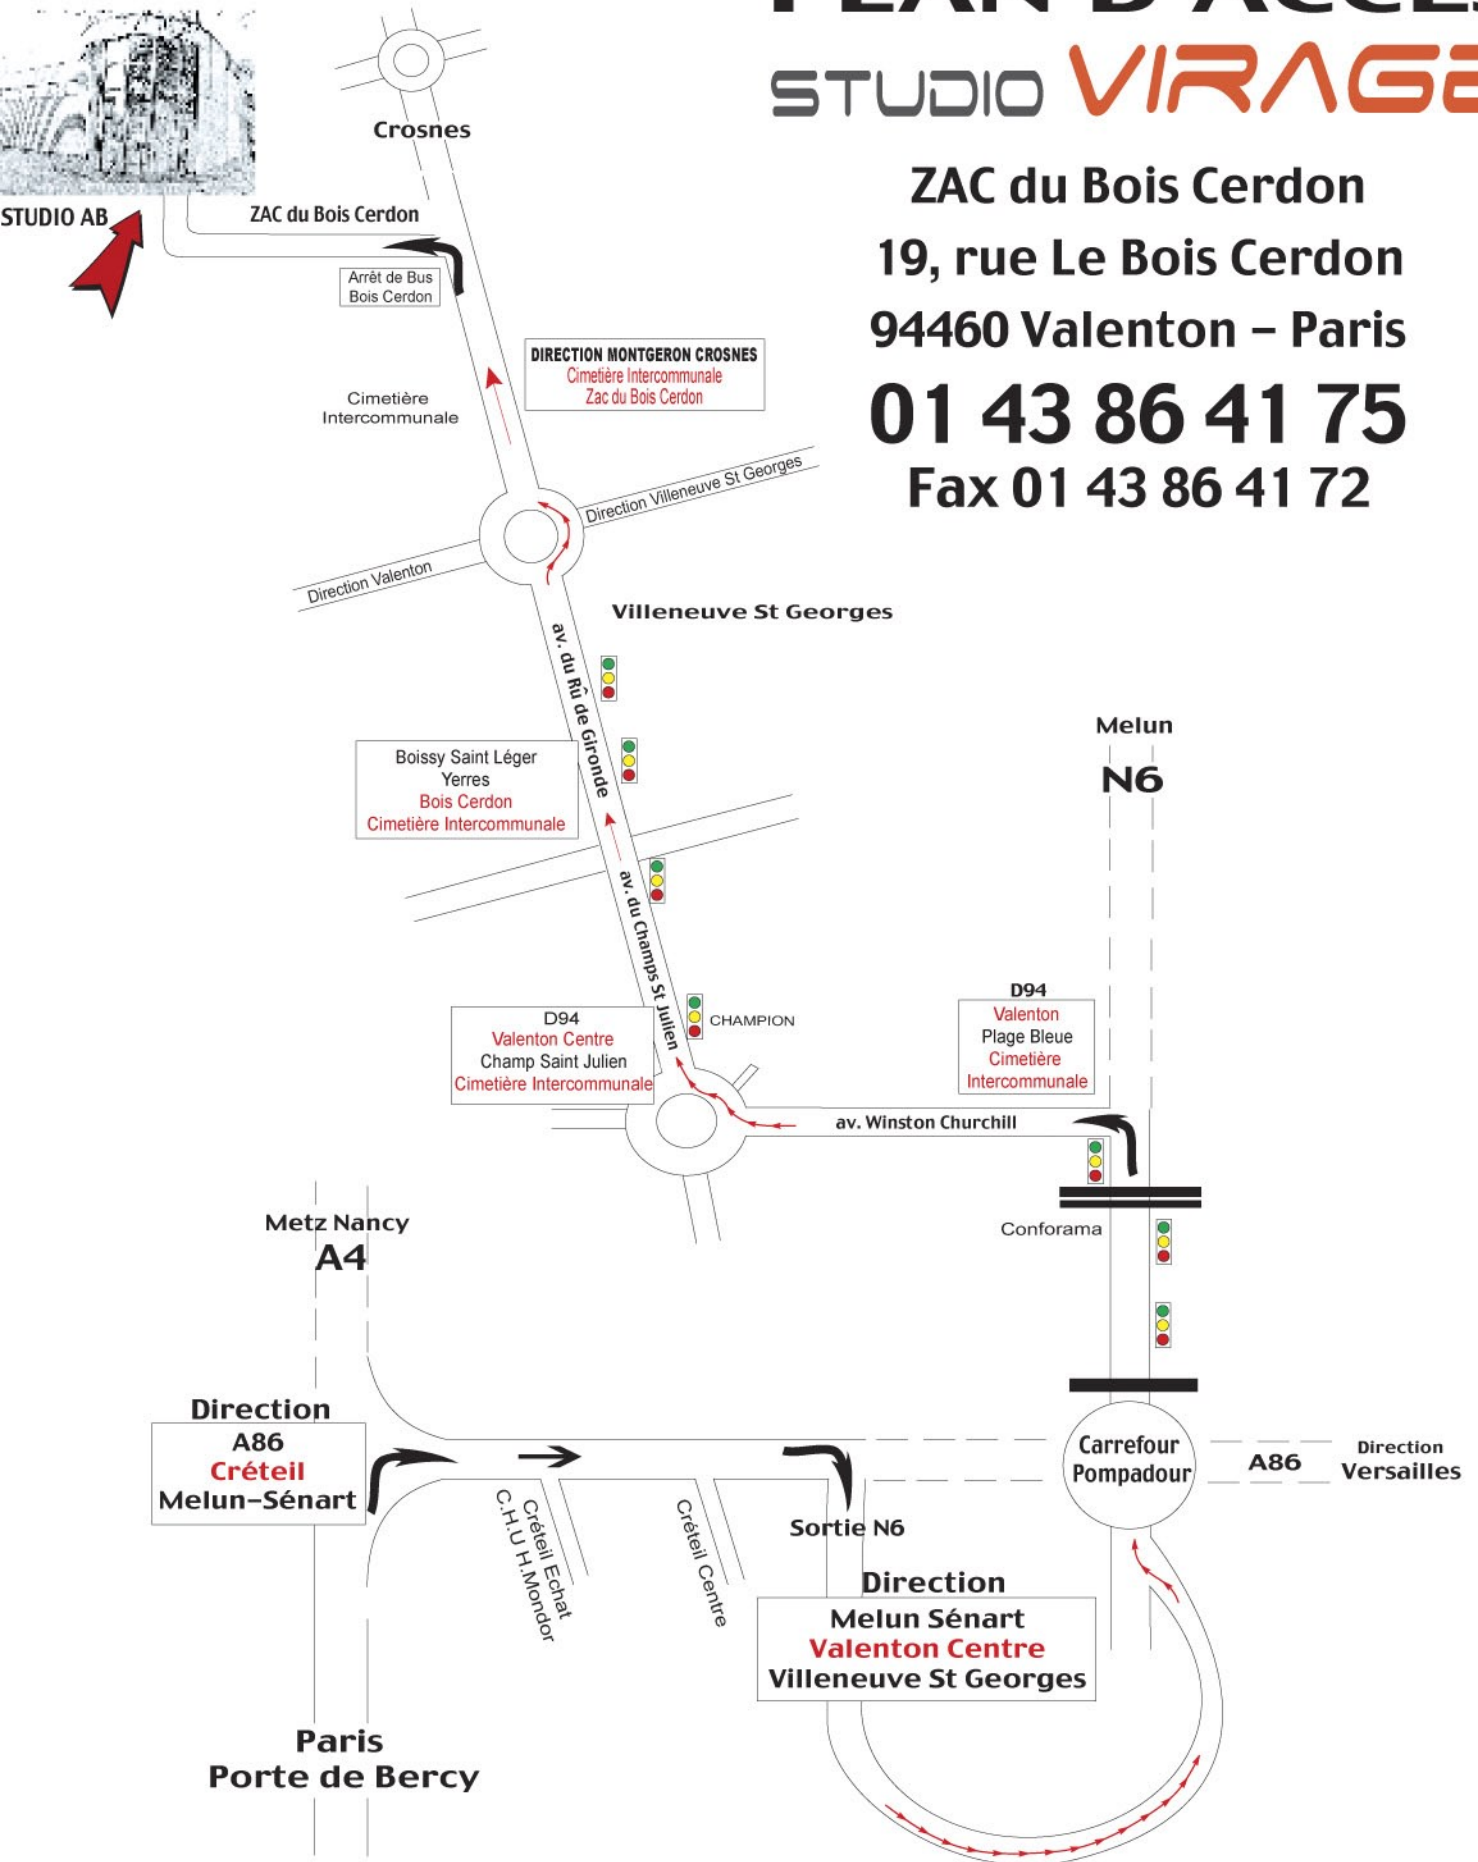

# PLAN D'ACCES

## STUDIO VIRAGE

**ZAC du Bois Cerdon**  
**19, rue Le Bois Cerdon**  
**94460 Valenton – Paris**  
**01 43 86 41 75**  
**Fax 01 43 86 41 72**

**RER : Ligne RER D (Gare de Lyon), direction Corbeille Essonne. Descendre en gare de Villeneuve Saint Georges**